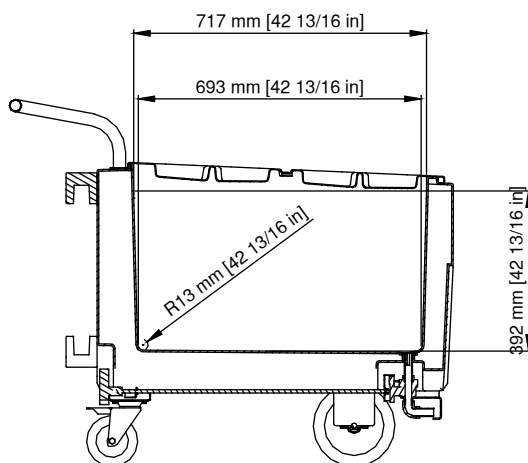

Pojemność

Objętość wewnętrzna	0.148 m ³
Max pojemność (nominalna)	73 kg
Max pojemność (rzeczywista)	57 kg

Pojemność (nominalna) jest skalkulowana na podstawie 90% całkowitej objętości stóp sześciennych x 34 lb/ft³ - 545 kg/m³

Pojemność rzeczywista (AHRI) jest skalkulowana na podstawie 80% całkowitej objętości stóp sześciennych x 30 lb/ft³ - 481 kg/m³

Wymiary

Szerokość	636 mm
Wysokość	898 mm
Głębokość	1088 mm
Waga netto	32 kg

2 Lata Gwarancji

Podlega pewnym ograniczeniom i wyłączeniom.

Certyfikat ISO 9001:2000

Wózek na lód

73 Kg

Wymiary

Opcje

max 6 wkładów na jeden wózek
(Opcjonalnie)
Pojemność: 16 litrów