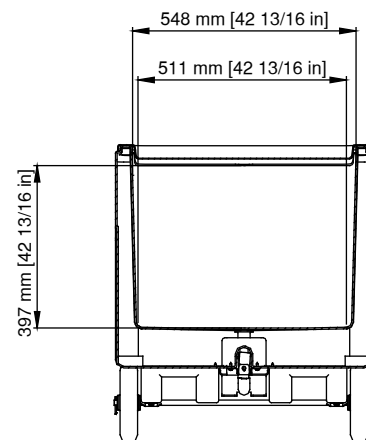

Pojemność

Objętość wewnętrzna	0.148 m ³
Max pojemność (nominalna)	73 kg
Max pojemność (rzeczywista)	57 kg

Pojemność (nominalna) jest skalkulowana na podstawie 90% całkowitej objętości stóp sześciennych x 34 lb/ft³ - 545 kg/m³

Pojemność rzeczywista (AHRI) jest skalkulowana na podstawie 80% całkowitej objętości stóp sześciennych x 30 lb/ft³ - 481 kg/m³

Wymiary

Szerokość	636 mm
Wysokość	898 mm
Głębokość	1088 mm
Waga netto	32 kg

2 Lata Gwarancji

Podlega pewnym ograniczeniom i wyłączeniom.

Certyfikat ISO 9001:2000

Wózek na lód

73 Kg

Wymiary

Opcje

max 6 wkładów na jeden wózek
(Opcjonalnie)
Pojemność: 16 litrów