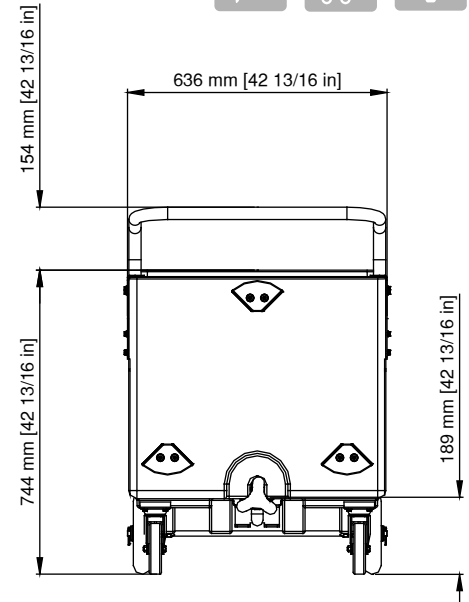

Pojemność

Objętość wewnętrzna	0.148 m ³
Max pojemność (nominalna)	73 kg
Max pojemność (rzeczywista)	57 kg

Pojemność (nominalna) jest skalkulowana na podstawie 90% całkowitej objętości stóp sześciennych x 34 lb/ft³ - 545 kg/m³

Pojemność rzeczywista (AHRI) jest skalkulowana na podstawie 80% całkowitej objętości stóp sześciennych x 30 lb/ft³ - 481 kg/m³

Wymiary

Szerokość	636 mm
Wysokość	898 mm
Głębokość	1088 mm
Waga netto	32 kg

2 Lata Gwarancji

Podlega pewnym ograniczeniom i wyłączeniom.

Certyfikat ISO 9001:2000

Wózek na lód

73 Kg

Wymiary

Opcje

max 6 wkładów na jeden wózek
(Opcjonalnie)
Pojemność: 16 litrów