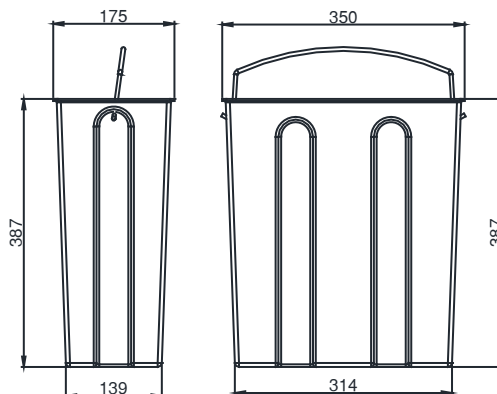

Pojemność

Objętość wewnętrzna	0.148 m ³
Max pojemność (nominalna)	73 kg
Max pojemność (rzeczywista)	57 kg

Pojemność (nominalna) jest skalkulowana na podstawie 90% całkowitej objętości stóp sześciennych x 34 lb/ft³ - 545 kg/m³

Pojemność rzeczywista (AHRI) jest skalkulowana na podstawie 80% całkowitej objętości stóp sześciennych x 30 lb/ft³ - 481 kg/m³

Wymiary

Szerokość	636 mm
Wysokość	898 mm
Głębokość	1088 mm
Waga netto	32 kg

2 Lata Gwarancji

Podlega pewnym ograniczeniom i wyłączeniom.

Certyfikat ISO 9001:2000

Wózek na lód

73 Kg

Wymiary

Opcje

max 6 wkładów na jeden wózek
(Opcjonalnie)
Pojemność: 16 litrów