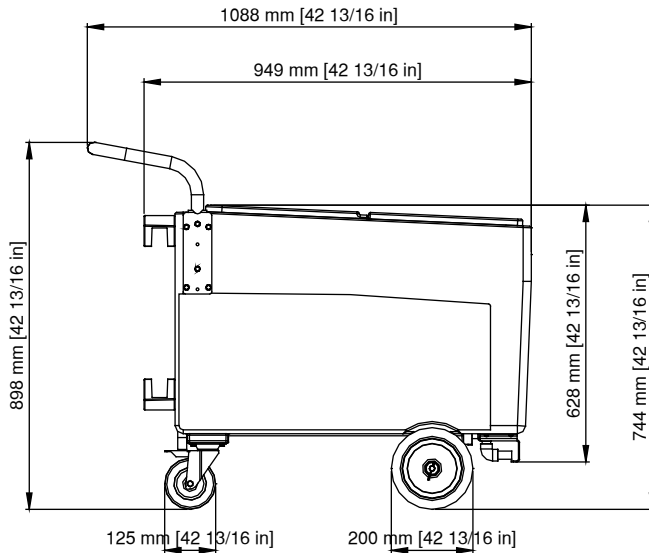

Pojemność

Objętość wewnętrzna	0.148 m ³
Max pojemność (nominalna)	73 kg
Max pojemność (rzeczywista)	57 kg

Pojemność (nominalna) jest skalkulowana na podstawie 90% całkowitej objętości stóp sześciennych x 34 lb/ft³ - 545 kg/m³

Pojemność rzeczywista (AHRI) jest skalkulowana na podstawie 80% całkowitej objętości stóp sześciennych x 30 lb/ft³ - 481 kg/m³

Wymiary

Szerokość	636 mm
Wysokość	898 mm
Głębokość	1088 mm
Waga netto	32 kg

2 Lata Gwarancji

Podlega pewnym ograniczeniom i wyłączeniom.

Certyfikat ISO 9001:2000

Wózek na lód

73 Kg

Wymiary

Opcje

max 6 wkładów na jeden wózek
(Opcjonalnie)
Pojemność: 16 litrów