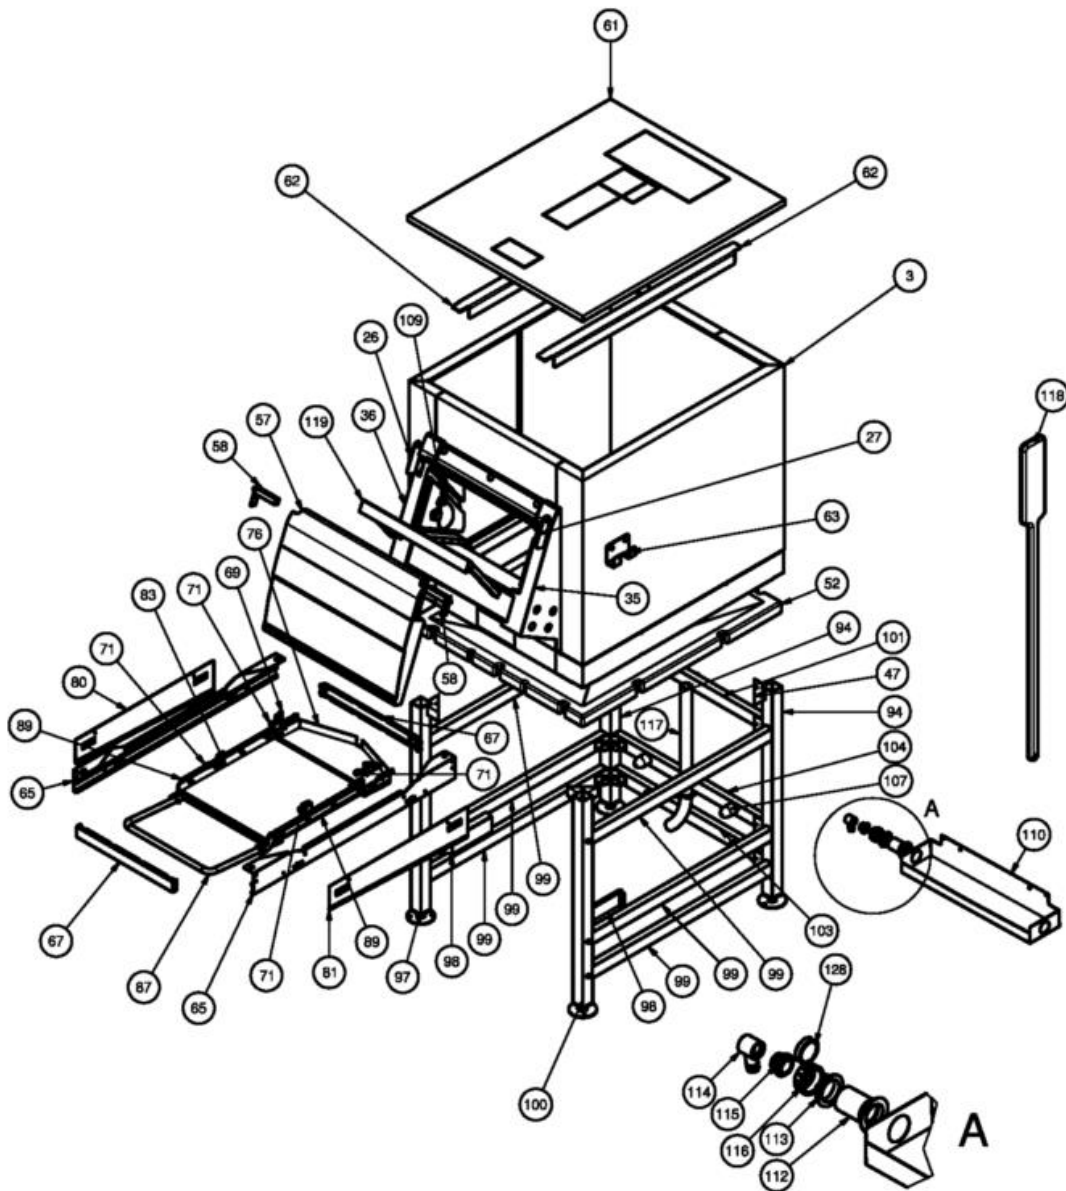

Pos	Code	Description
0003	CM 25702611	WATER DRAIN VALVE
0005	CM 25702601	HANDLE
0007	CM 19651037	WHEEL
0008	CM 19651038	WHEEL
0009	CM 19470101	PVC FITTING
0011	CM 25702612	DRAIN TUBE
0018	CM 25702619	WHEEL SHAFT
0026	CM 26103880	DRAIN FITTING
0030	CM 25702626	COVER HOLDER
0031	CM 81460536	HANDLE ASSY

Pos	Code	Description
0003	CM 81460432	INS. STORAGE BIN
0026	CM 25702723	LEFT HINGE BRACKET
0027	CM 25702722	RIGHT HINGE BRACKET
0035	CM 25702729	RIGHT SIDE DOOR FRAME
0036	CM 25702728	LEFT SIDE DOOR FRAME
0047	CM 25704050	CORNER HOLDER
0052	CM 25702659	STORAGE BIN BOTTOM
0057	CM 25702658	PLASTIC BIN DOOR
0058	CM 25702667	HINGE
0061	CM 25702707	S.S. TOP COVER
0062	CM 25702681	STIFFENER
0063	CM 25702710	ICE BLADE BRACKET
0065	CM 81460469	DRAWER GUIDE ASSY
0067	CM 81460472	DRAWER ROD
0069	CM 25704073	STOPPER
0071	CM 19350304	SHOCK ABSORBER
0076	CM 81460473	DRIP TRAY
0080	CM 81460478	LEFT SIDE PROTECTION
0081	CM 25704085	LEFT SIDE PROTECTION
0083	CM 81460477	DRAWER
0087	CM 25704045	DRAWER HANDLE
0089	CM 25704072	TEFLON GUIDE
0094	CM 81460462	REAR VERTICAL ROD
0097	CM 81460461	LEFT FRONT VERTICAL ROD
0098	CM 25702706	CART GUIDE
0099	CM 81460460	HORIZONTAL ROD - SIDE
0100	CM 81460463	RIGHT FRONT VERTICAL ROD
0101	CM 81460466	BACK HORIZONTAL ROD - UPPER
0103	CM 81460464	BACK HORIZONTAL ROD - LOWER
0104	CM 81460465	BACK HORIZONTAL ROD - MIDDLE
0107	CM 25702703	BUMBER
0109	CM 25702725	DEFLECTOR HOLDER
0110	CM 25704038	S.S. WATER TRAY
0112	CM 19500107	DRAIN FITTING
0114	CM 19500109	ELBOW
0115	CM 19500110	PLASTIC FITTING 1" 1/4
0116	CM 19500111	HOSE BARB
0117	CM 25704029	DRAIN HOSE
0118	CM 25702711	ICE BLADE
0119	CM 25702778	ICE DEFLECTOR
0128	CM 25704039	SPACER