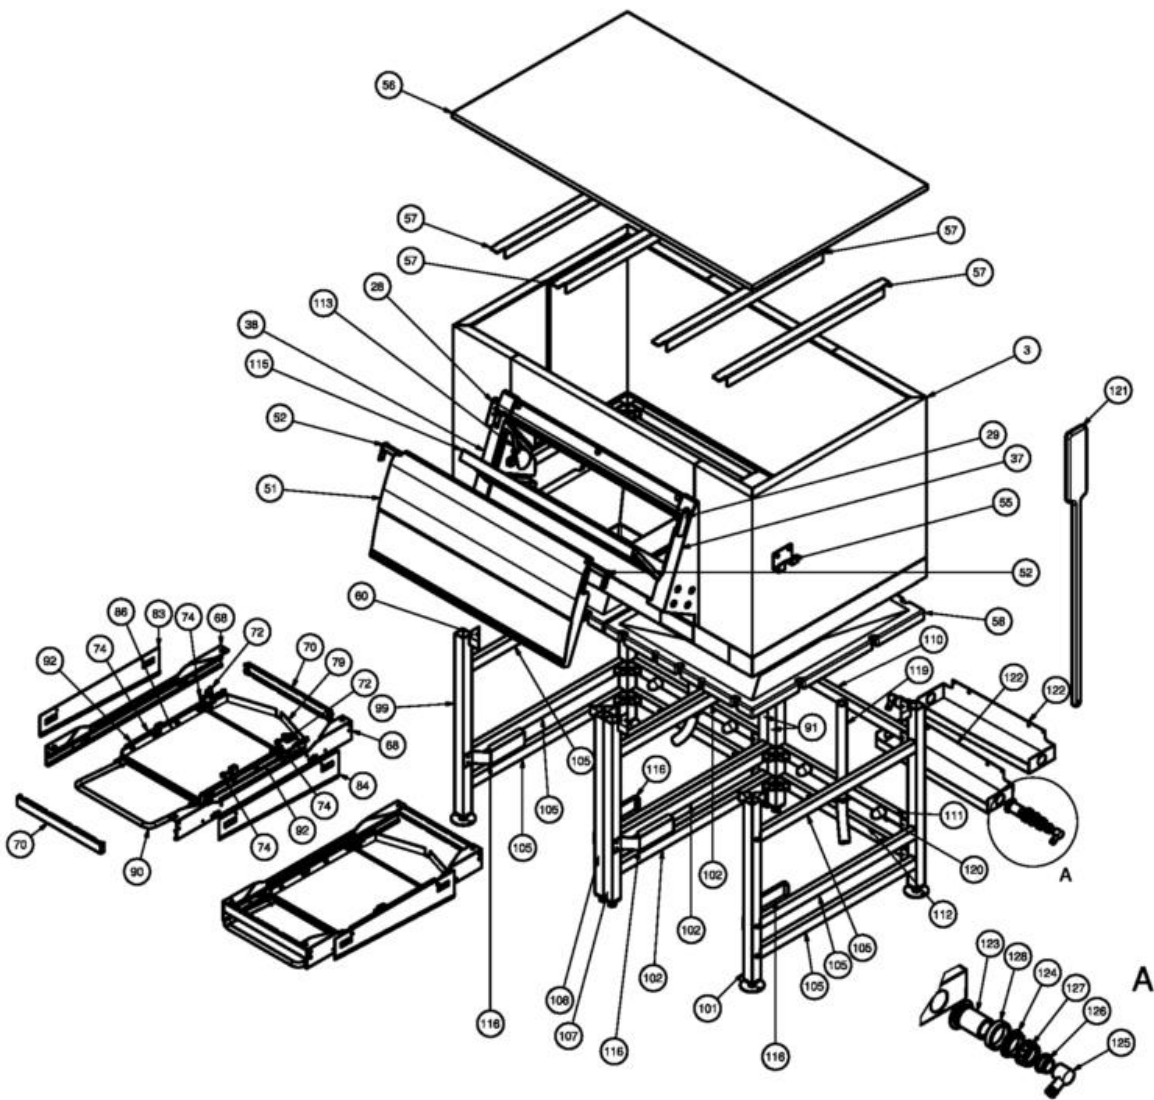

Pos	Code	Description
0003	CM 25702611	WATER DRAIN VALVE
0005	CM 25702601	HANDLE
0007	CM 19651037	WHEEL
0008	CM 19651038	WHEEL
0009	CM 19470101	PVC FITTING
0011	CM 25702612	DRAIN TUBE
0018	CM 25702619	WHEEL SHAFT
0026	CM 26103880	DRAIN FITTING
0030	CM 25702626	COVER HOLDER
0031	CM 81460536	HANDLE ASSY

Pos	Code	Description
0003	CM 81460433	INS. STORAGE BIN
0028	CM 25702723	LEFT HINGE BRACKET
0029	CM 25702722	RIGHT HINGE BRACKET
0037	CM 25702729	RIGHT SIDE DOOR FRAME
0038	CM 25702728	LEFT SIDE DOOR FRAME
0051	CM 25702668	BIN DOOR
0052	CM 25702667	HINGE
0055	CM 25702710	ICE BLADE BRACKET
0056	CM 25702708	S.S. TOP COVER
0057	CM 25702681	STIFFENER
0058	CM 25702659	STORAGE BIN BOTTOM
0060	CM 25704050	CORNER HOLDER
0068	CM 81460469	DRAWER GUIDE ASSY
0070	CM 81460472	DRAWER ROD
0072	CM 81460502	STOPPER
0074	CM 19350304	SHOCK ABSORBER
0079	CM 81460473	DRIP TRAY
0083	CM 25704084	LEFT SIDE PROTECTION
0084	CM 25704085	LEFT SIDE PROTECTION
0086	CM 81460477	DRAWER
0090	CM 25704045	DRAWER HANDLE
0091	CM 81460462	REAR VERTICAL ROD
0092	CM 25704072	TEFLON GUIDE
0099	CM 81460461	LEFT FRONT VERTICAL ROD
0101	CM 81460463	RIGHT FRONT VERTICAL ROD
0102	CM 25704065	HORIZONTAL ROD - SIDE
0105	CM 81460460	HORIZONTAL ROD - SIDE
0107	CM 25704067	RIGHT FRONT VERTICAL ROD
0108	CM 25704066	LEFT FRONT VERTICAL ROD
0110	CM 81460466	BACK HORIZONTAL ROD - UPPER
0111	CM 81460465	BACK HORIZONTAL ROD - MIDDLE
0112	CM 81460464	BACK HORIZONTAL ROD - LOWER
0113	CM 25702725	DEFLECTOR HOLDER
0115	CM 25702758	DEFLECTOR
0116	CM 25702706	CART GUIDE
0119	CM 25704029	DRAIN HOSE
0120	CM 25702703	BUMBER
0121	CM 25702711	ICE BLADE
0122	CM 25704038	S.S. WATER TRAY
0123	CM 19500107	DRAIN FITTING
0124	CM 19500108	NUT
0125	CM 19500109	ELBOW
0126	CM 19500110	PLASTIC FITTING 1" 1/4
0127	CM 19500111	HOSE BARB
0128	CM 25704039	SPACER