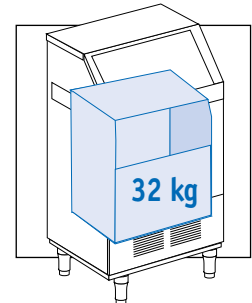

- AF 80
- **AF 100**
- AF 200
- AF 20
- AF 30

C°0
F°32

75%

FLAKE ICE

SS AISI 304

ELECTRONIC

**Automatic
Flake-Ice
Machine**

**Machine
Automatique
à Glace en
Grains**

**Automatischer
Flockeneis-
bereiter**

**Màquina
Automàtica
Fabricadora
de Hielo
Triturado**

**Produttore
Automatico
di Ghiaccio
Granulare**

		[kg] (lbs)	[kg] (lbs)	[v/Hz/ph]	[HxWxD mm]	[HxWxD inches]	[H mm]	[H inches]	R
AF 100 AS		85 187	32 70	230/50/1	1006x592x622	39 39/64"x23 5/16"x24 31/64"	H=1006+120	39 39/64"+4 3/4"	R 134 a

2

**Years Warranty
Ans de Garantie
Jahre Garantie
Años de Garantía
Anni di Garanzia**

Subject to certain limitations and exclusions
Assujettie aux limites et exclusions prescrites
Abhängig von Bestimmten Einschränkungen und Ausnahmen
Sujeta a algunas limitaciones y exclusiones
Soggetta ad alcune limitazioni ed esclusioni

This product qualifies for the following listings: