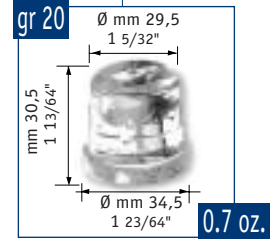

- ACM 25
- AC 45
- AC 55
- AC 85
- AC 105
- AC 125
- AC 175
- AC 225

GOURMET ICE CUBE