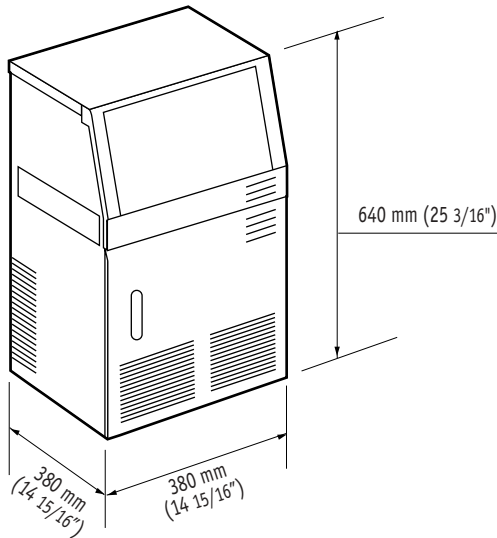

ACM 25

	[Btu/h] [W]	[Ømm²]	[W]	FUSE	[kWh] 24h	[L] [gal]	[kg] [lbs]	[kg] [lbs]
AC M 25 AE		1920 560	3x1	250	10	5.5	5.5 1.5	30 66 33 72

ACM 25 AIR

10°C	10	kg
50°F	22	lbs
21°C	9	kg
70°F	20	lbs
32°C	6.5	kg
90°F	14	lbs
38°C	5	kg
100°F	11	lbs

24h

Minimum		Maximum
10°C (50°F)		35°C (95°F)
5°C (41°F)		35°C (95°F)
-10%		+10%

NOTE: when machine is built in at ambient temperature of 32°C (90°F) indicated ice capacity decreases about 10%

Machine requires voltage indicated on rating name plate. Failures caused by improper voltage are not considered factory defects. Scotsman products are not designed for outdoor installation. Extended periods of operation at temperatures exceeding the above limitations constitutes misuse under the terms of Scotsman Limited Warranty, resulting in a loss.

La machine doit être raccordée conformément au voltage indiqué sur la plaque signalétique. Les éventuels dégâts causés par un non respect de cette consigne ne peuvent être considérés comme des défauts de fabrication. Les machines à glace Scotsman ne sont pas conçues pour être utilisées à l'extérieur. Le fonctionnement prolongé à des températures supérieures ou inférieures aux limites ci-dessus sont considérées comme une mauvaise utilisation dans le cadre de la garantie Scotsman.

Der Eisbereiter benötigt eine Stromspannung gemäß Geräte-Typenschild. Störungen oder Ausfälle, durch den Betrieb mit falscher Stromspannung sind keine Fabrikationsfehler und fallen nicht unter Garantie. Scotsman Eisbereiter sind nicht für die Installation im Freien geeignet. Der längere Betrieb bei Temperaturen über den obigen Grenzwerten ist eine falsche Anwendung und bedeutet den Verlust der Garantieleistung.

Los requerimientos eléctricos de la máquina están indicados en la placa de características. Los daños causados por voltajes inadecuados no son considerados defectos de fábrica. La máquina de hielo Scotsman, no están diseñadas para trabajar a la intemperie. Largos periodos de funcionamiento a temperaturas que excedan de las limitaciones indicadas, constituyen maltrato de acuerdo con las observaciones de Scotsman.

La macchina richiede il voltaggio indicato sulla targhetta di identificazione. Danni causati da voltaggi diversi non sono considerati difetti di produzione. I prodotti Scotsman non vanno utilizzati all'aperto. Un prolungato periodo di utilizzo al di fuori delle temperature indicate non è consentito e causa l'automatico decadere della garanzia.

Scotsman® The one the world relies on.™
Ice Systems

USA, Canada, Central and South America
Scotsman Ice Systems USA
775 Corporate Woods Parkway
Vernon Hills, IL 60061
Ph: (847) 215-4550
Fax (847) 913-9844
E-Mail: customer.service@scotsman-ice.com

Europe, Middle East and Africa
Scotsman Europe - Frimont S.p.A.
Via Puccini, 22
20010 Bettolino di Pogliano (Milano) Italy
Ph: (+39) 02-93960208
Fax: (+39) 02-93960201
E-Mail: scotsman.europe@frimont.it